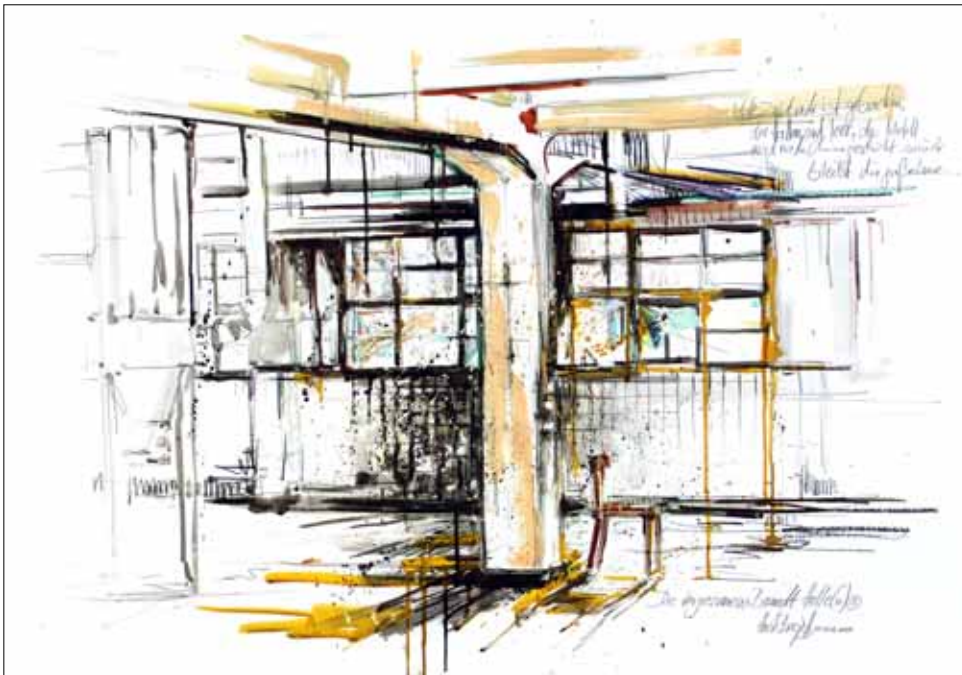

HORST **BROZY**

Malerei · Painting

BRANDT

HALLEN

2 0 0 8

Kaiserstraße 36
58332 Schwelm · Germany
fon +49(0)2336-830250
fon +49(0)172-2764346
art@horst-brozy.de

www.horst-brozy.de

Tonnengewölbe, unter dem Dach, Brandt-Hagen 2008 ****

Die vergessene(n) Brandt-Hallen (2), Brandt-Hagen 2008 ****

Die vergessene(n) Brandt-Halle(n) (3), Brandt-Hagen 2008 ****

Die vergessene(n) Brandt-Halle(n) (4), Brandt-Hagen 2008 ***

*** Farbstift/Aquarell Mischtechnik auf Papier - coloured pencil/water-colour mix on paper, 1,00 m x 0.70 m