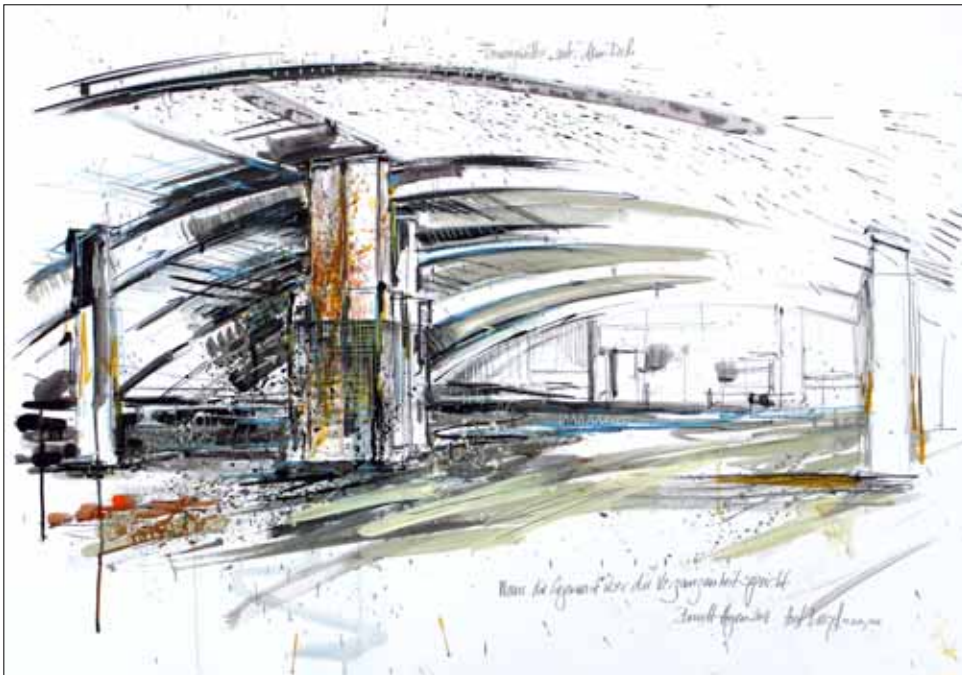

HORST **BROZY**

Malerei · Painting

BRANDT

HALLEN

2 0 0 8

Kaiserstraße 36
58332 Schwelm · Germany
fon +49(0)2336-830250
fon +49(0)172-2764346
art@horst-brozy.de

www.horst-brozy.de

Tonnengewölbe, unter dem Dach, Brandt-Hagen 2008 ****

Die vergessene(n) Brandt-Hallen (2), Brandt-Hagen 2008 ****

Die vergessene(n) Brandt-Halle(n) (3), Brandt-Hagen 2008 ****

Die vergessene(n) Brandt-Halle(n) (4), Brandt-Hagen 2008 ***

*** Farbstift/Aquarell Mischtechnik auf Papier - coloured pencil/water-colour mix on paper, 1,00 m x 0.70 m