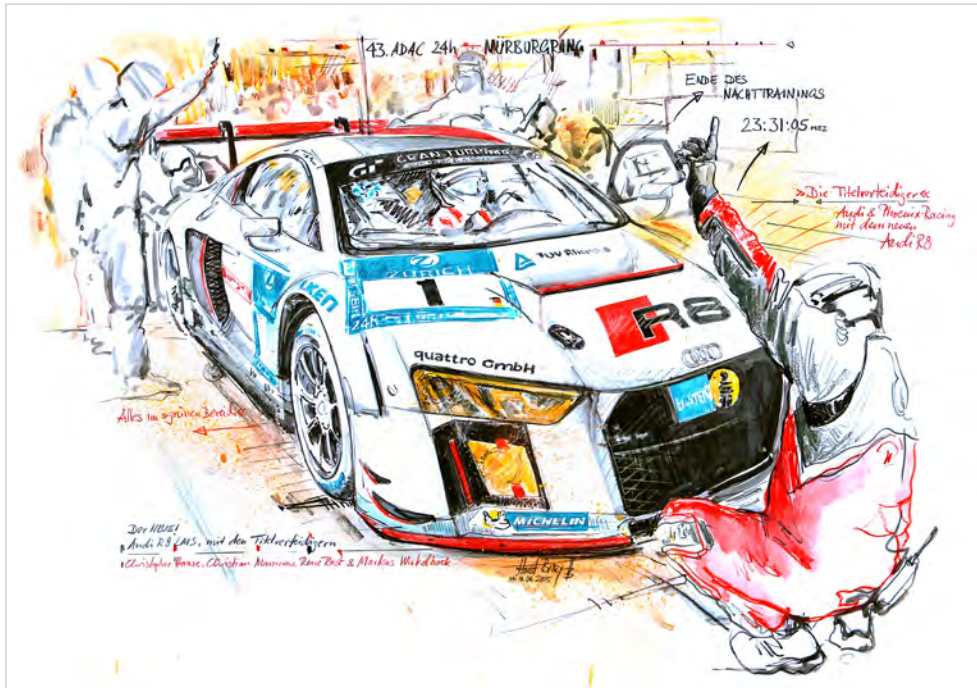

HORST **BROZY**

Malerei · Painting

---

**motorsport(s)**

---

**2 0 1 5**

---

[www.horst-brozy.de](http://www.horst-brozy.de)

Hauptstraße 116  
42555 Velbert · Germany  
fon +49(0)2052-8144382  
fon +49(0)172-2764346  
art@horst-brozy.de

Auto Union Typ C von 1936, Audi, 2015 \*\*\*\*

Emil Schauer Audi R8R - R18 e-tron quattro, Audi Sport 2015 \*\*\*\*

Phoenix-Racing, der neue Audi R8 LMS – No.1 - 43. ADAC 24h Rennen Nürburgring 2015  
\*\*\*\*

Phoenix-Racing, der neue Audi R8 LMS – No.1 - durch die grüne Hölle, 43. ADAC 24h  
Nürburgring 2015 \*\*\*\*