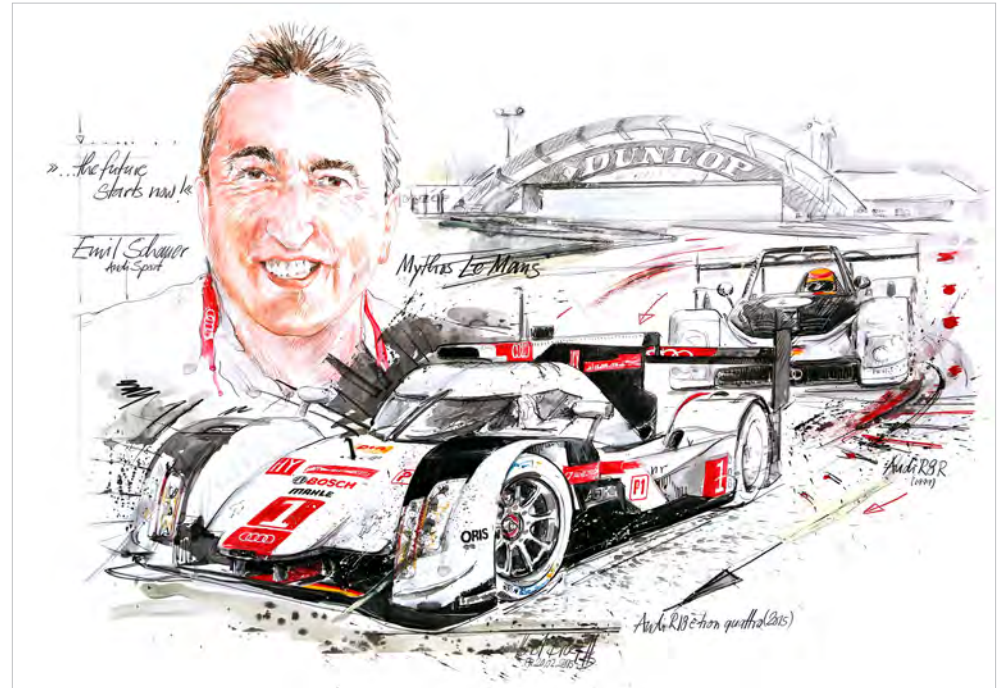

HORST **BROZY**

Malerei · Painting

---

**motorsport(s)**

---

**2 0 1 5**

---

[www.horst-brozy.de](http://www.horst-brozy.de)

Hauptstraße 116  
42555 Velbert · Germany  
fon +49(0)2052-8144382  
fon +49(0)172-2764346  
art@horst-brozy.de

Auto Union Typ C von 1936, Audi, 2015 \*\*\*\*

Emil Schauer Audi R8R - R18 e-tron quattro, Audi Sport 2015 \*\*\*\*

Phoenix-Racing, der neue Audi R8 LMS – No.1 - 43. ADAC 24h Rennen Nürburgring 2015  
\*\*\*\*

Phoenix-Racing, der neue Audi R8 LMS – No.1 - durch die grüne Hölle, 43. ADAC 24h  
Nürburgring 2015 \*\*\*\*