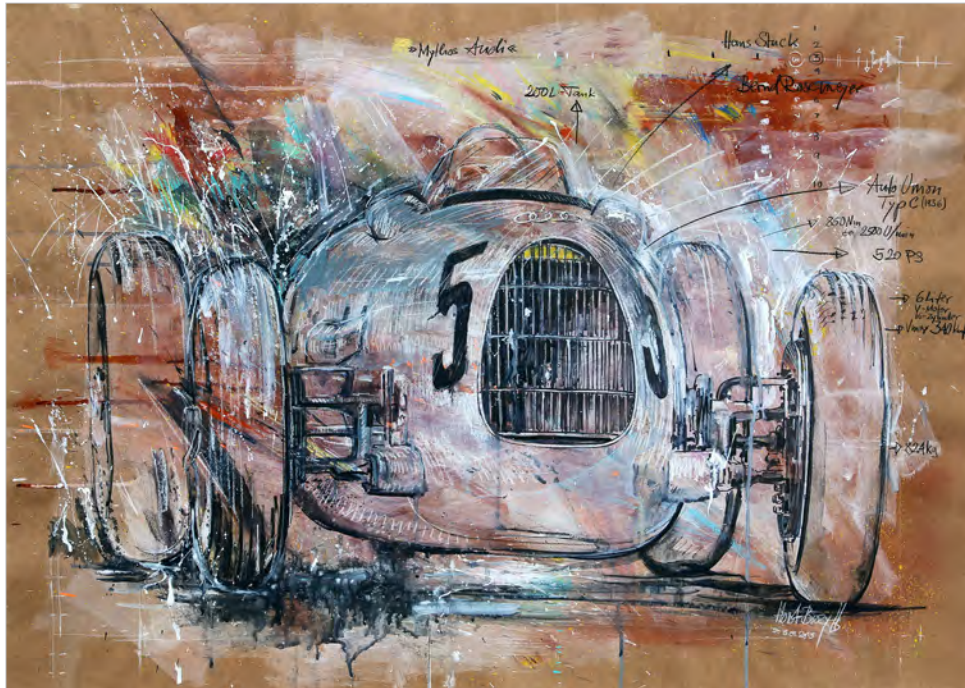

Auto Union Typ C von 1936, Audi, 2015 ****